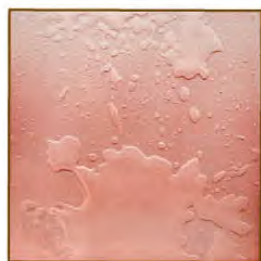

8" x 8"

6" x 6"

8" x 8"

6" x 6"

Crystal Tan

Crystal Lavender

8" x 8"

Wall Tiles

6"x 6" *Splash Blue*

Splash Brown 6"x 6"

6"x 6" *Splash Burgundy*

Splash Green 6"x 6"

6"x 6" *Splash White*

Wall Tiles

6"x 6" *Splash Pink*

Splash Tan 6"x 6"